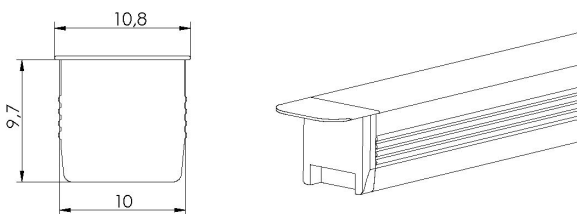

PICKUP TOUCH

Lampada ad incasso totale personalizzabile con struttura in policarbonato opalino.

Customizable recessed lamp with structure in opal polycarbonate.

Lampe avec structure en polycarbonate opalin, à encastrer.

PICKUP	Potenza	Temp. Colore	Alimentazione	Lumen
	12W/mt	 Cool Natural Warm	24VDC	1000Lm

Dati riferiti led 12W/mt

DIMENSIONI

10x10mm incasso

MATERIALE

Policarbonato opalino

SISTEMA DI FISSAGGIO

Incasso