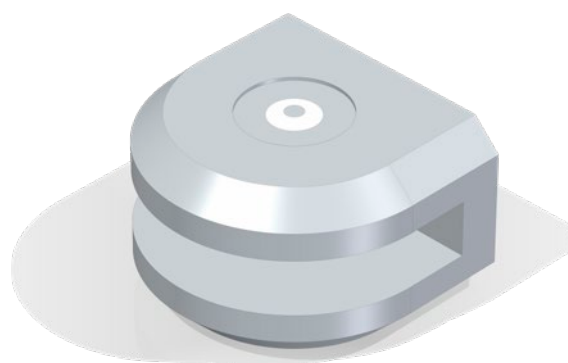

CLIP 3D

Clip led per libera installazione su ripiano di vetro da 6 o 8 mm.

Spot to pinch on glass shelf from 6 to 8 mm, triple lighting (slice of glass, bottom and top).

DIMENSIONI (mm): 40 x 35 x 24 H
Dimensions (mm): 40 x 35 x 24 H

MATERIALE: ABS
Material: ABS

FINITURA
Finish

TEMPERATURA COLORE:
Color temperature:

5

CONSUMO ENERGETICO:
Energy consumption:

0.7 W / 12 Vdc
0.7 W / 12 Vdc

CERTIFICAZIONI:
Certifications:

CLASSE DI ISOLAMENTO:
Insulation class:

GRADO DI PROTEZIONE:
Degree of protection:

IP20

SISTEMA DI FISSAGGIO:
Incastro
Fixing system:
Interlocking

0.7 W 5000 K