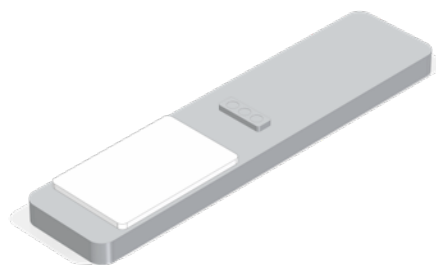

SISTEMA DI FISSAGGIO:

Viti a scomparsa

Fixing system:

Concealed screws