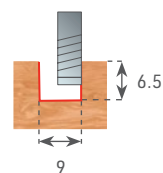

SISTEMA DI FISSAGGIO:

Incasso

Fixing system:

Recessed