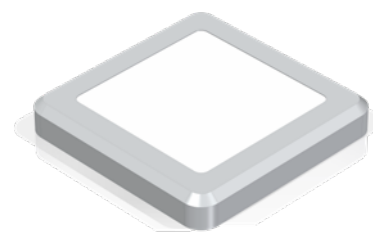

SISTEMA DI FISSAGGIO:

Meccanico con viti a scomparsa

Fixing system:

Mechanical with concealed screws