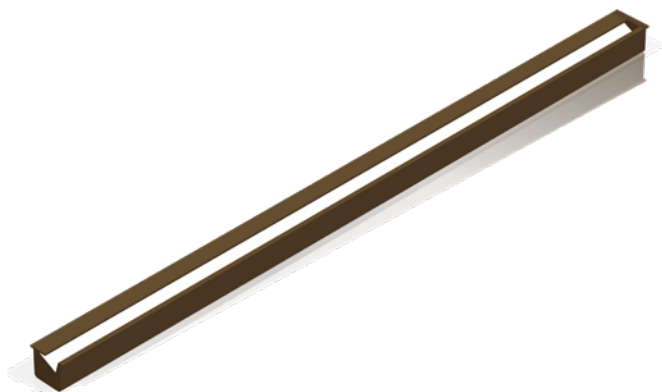

RAY

Lampada da incasso personalizzabile con struttura in policarbonato coestruso marrone scuro all'esterno, caratterizzata da una luce asimmetrica, ottenuta da una gola e da un'aletta che permettono di eliminare l'effetto abbagliamento.

Customizable recessed lamp with external dark brown coextruded polycarbonate structure, characterized by an asymmetrical light, obtained from a groove and a fin that allow to eliminate the glare effect.

DIMENSIONI (mm):

Dimensions (mm):

9 x 9 H

9 x 9 H

MATERIALE:

Material:

Policarbonato

Polycarbonate

FINITURA

Finish

TEMPERATURA COLORE:

Color temperature:

CONSUMO ENERGETICO:

Energy consumption:

COB 8 W / mt, 24 Vdc

COB 8 W / mt, 24 Vdc

PRODOTTO PERSONALIZZABILE:

Customizable product:

CERTIFICAZIONI:

Certifications:

CLASSE DI ISOLAMENTO:

Insulation class:

GRADO DI PROTEZIONE:

Degree of protection:

IP20

ACCENSIONI:

Ignitions:

SISTEMA DI FISSAGGIO:

Incasso

Fixing system:

Recessed