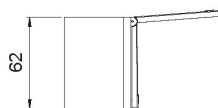

BOX IP44

B16/
BAGNO

Blocco 2 prese Franco-Belga (o Schuko) in ABS IP44.

ABS block with 2 Franco-Belgian (or Schuko) sockets and IP44 doors.

Bloc en ABS avec 2 prises Franco-Belge (ou Schuko) et clapets IP44.

	Potenza	Tensione	Corrente
IP44	MAX 3600W	250VAC	16A

DIMENSIONI
138x62x45mm

MATERIALE
ABS

SISTEMA DI FISSAGGIO
Viti

FINITURA

■ Alluminio anodizzato