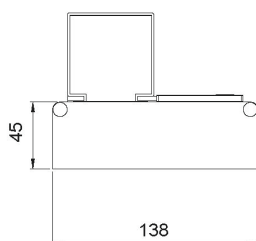

BOX IP44

B16/
BAGNO

Blocco 2 prese Franco-Belga (o Schuko) in ABS IP44.

ABS block with 2 Franco-Belgian (or Schuko) sockets and IP44 doors.

Bloc en ABS avec 2 prises Franco-Belge (ou Schuko) et clapets IP44.

	Potenza	Tensione	Corrente
IP44	MAX 3600W	250VAC	16A

DIMENSIONI
138x62x45mm

MATERIALE
ABS

SISTEMA DI FISSAGGIO
Viti

FINITURA

■ Alluminio anodizzato