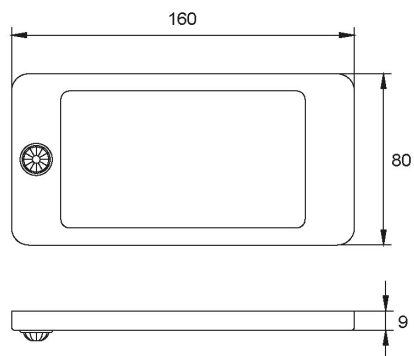

PLATE

Lampada per libera installazione con struttura in ABS e diffusore bianco opalino.

Lamp with ABS structure and white opaline diffuser, surface mounting.

Lampe avec structure ABS et diffuseur blanc opalin, montage en applique.

DIMENSIONI

160x80x9mm

MATERIALE

ABS

SISTEMA DI FISSAGGIO

Viti a scomparsa

ACCENSIONE

PIR di presenza

FINITURA

■ Alluminio satinato

■ Champagne

PLATE	Potenza	Temp. Colore	Alimentazione	Lumen
	3W	Cool	12VDC	250Lm

IP20