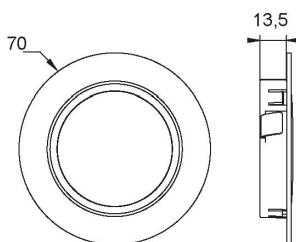

Distanziatore angolare

Distanziatore piano

CE IP44

DIMENSIONI

70x16mm;
58x13mm incasso

MATERIALE

ABS

SISTEMA DI FISSAGGIO

Con molle

OPZIONI

Distanziale 15mm o inclinato

FINITURA

Alluminio anodizzato   Bianco
 Cromo