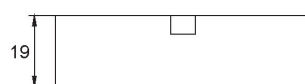

Distanziatore piano

CE   IP44

DIMENSIONI

70x16mm;
58x13mm incasso

MATERIALE

ABS

SISTEMA DI FISSAGGIO

Con molle