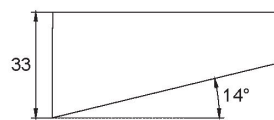

Distanziatore angolare